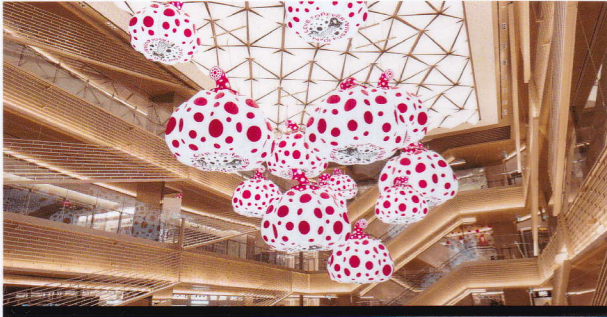

銀座出世地蔵尊(三越)

NISSAN CONCEPT 2020 VISION GRAN TURISMO (日産CROSSING)

商法講習所跡

交詢社

資生堂ギャラリー

GINZA SIX(吹き抜け)

石川啄木の歌碑

島崎藤村と北村透谷の碑

泰明小学校

数寄屋橋跡の碑

碑の裏側に啄木鳥(キツツキ)

マリオンのカラクリ時計

数寄屋橋公園からマリオン

柳並木の碑

数寄屋橋公園からマリオン

銀恋の碑